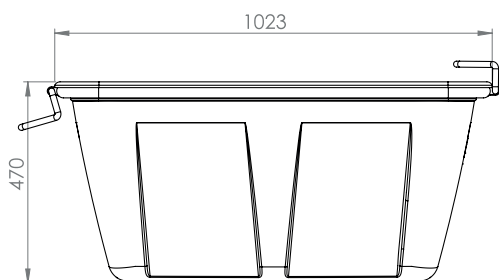

DS MORTELBAK 200L GROEN

ART 6545

AFMETINGEN (CM)	DRAAGKRACHT (KG)	VOLUME (L)	MATERIAAL
1023x723x470	500	200	PE (POLYETHYLEEN)

VOORDELEN

- Zwart gepoederlakt frame
- Scharnierende hijsbeugels
- Verstevigende bovenrand
- LLDPE - heel schokbestendig
- Optie bedrukking vanaf 250 stuks
- Versterkte zij- en onderkant 5
- Stapelbaar
- 1 pallet = 24 pcs
- draagvermogen tot wel 500 kg!

DS MORTELBAK 200L GROEN

ART 6545

OPTIES

BEDRUKKING MORTELKUIP

- vanaf 250 stuks in 1 of 2 kleuren afmetingen: 15 x 30 cm

CODE	REF
7222	BEDRUKKING MORTELKUIP 200L