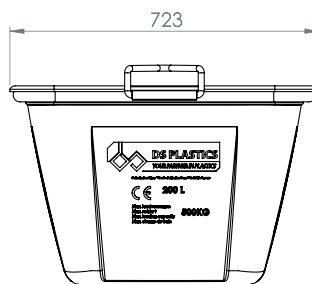

DS MORTELBAK 200L GROEN

ART 6545

AFMETINGEN (CM)	DRAAGKRACHT (KG)	VOLUME (L)	MATERIAAL
1023x723x470	500	200	PE (POLYETHYLEEN)

VOORDELEN

- Zwart gepoederlakt frame
- Scharnierende hijsbeugels
- Verstevigende bovenrand
- LLDPE - heel schokbestendig
- Optie bedrukking vanaf 250 stuks
- Versterkte zij- en onderkant 5
- Stapelbaar
- 1 pallet = 24 pcs
- draagvermogen tot wel 500 kg!

DS MORTELBAK 200L GROEN

ART 6545

OPTIES

BEDRUKKING MORTELKUIP

- vanaf 250 stuks in 1 of 2 kleuren afmetingen: 15 x 30 cm

CODE	REF
7222	BEDRUKKING MORTELKUIP 200L